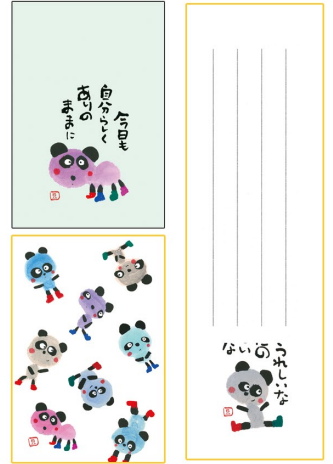

安川真慈 日々豆蔵 こころ旅シリーズ ①

文具

ミニレターセット
 ポチ袋 6枚入り (2柄 各3枚)
 一筆せん 30枚入り
 ¥500 +税
 外寸サイズ (110×180mm)
 とり SY-K001
 うさぎ SY-K002
 ねこ SY-K003
 ぱんだ SY-K004

- ポチ袋
- 一筆箋
- レターセット
(ポチ袋+一筆箋)

● とり
ポチ袋 一筆せん

● うさぎ
ポチ袋 一筆せん

● ねこ
ポチ袋 一筆せん

● ぱんだ
ポチ袋 一筆せん

ポチ袋 6枚入り (2柄 各3枚)
 ¥300 +税 (サイズ55×85mm)
 とり SY-K011
 うさぎ SY-K012
 ねこ SY-K013
 ぱんだ SY-K014

一筆せん 30枚入り (単品)
 ¥300 +税 サイズ (45×165mm)
 とり SY-K021
 うさぎ SY-K022
 ねこ SY-K023
 ぱんだ SY-K024

専用の仕器あります

フレームカラーはミルク色、レンガ色のどちらかになります (ご希望の色指定も可能です)

額外寸 98×98mm